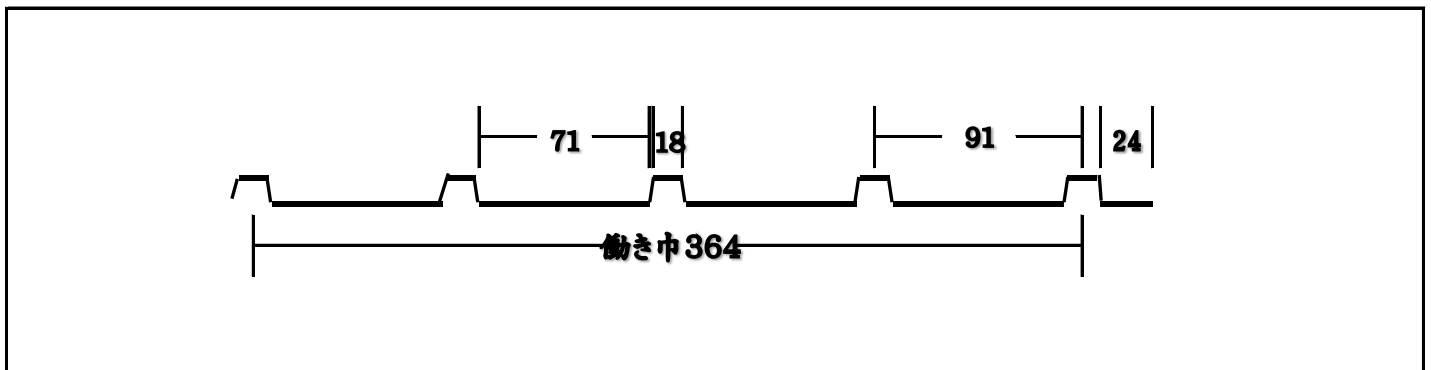

IK角波【働き364】

■ 角波365 - 1型 (フラット)

■ 角波365 - 2型 (リブ付)

■ 角波365 - 3型 (フラット)

製造元

使用原板	455巾
使用材料	カラ-GL鋼板・ステンレス・他
板厚	0.35~0.5mm

IKルーフシリーズ他各種板金資材・建材・鉄鋼2次製品

メタルウェーブ