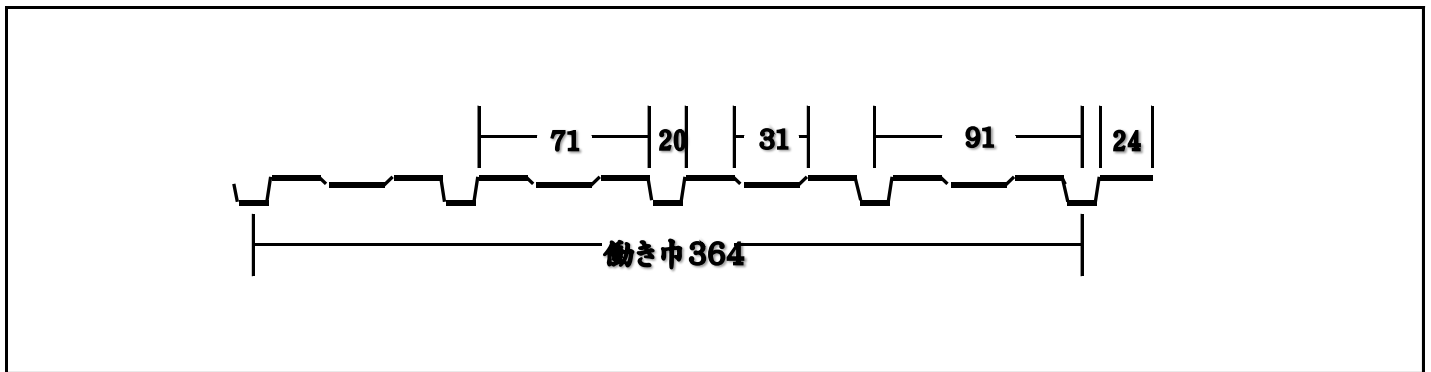

IK角波【働き364】

■ 角波365 - 1型 (フラット)

■ 角波365 - 2型 (リブ付)

■ 角波365 - 3型 (フラット)

製造元

使用原板	455巾
使用材料	カラ-GL鋼板・ステンレス・他
板厚	0.35~0.5mm

IKルーフシリーズ他各種板金資材・建材・鉄鋼2次製品

メタルウェーブ