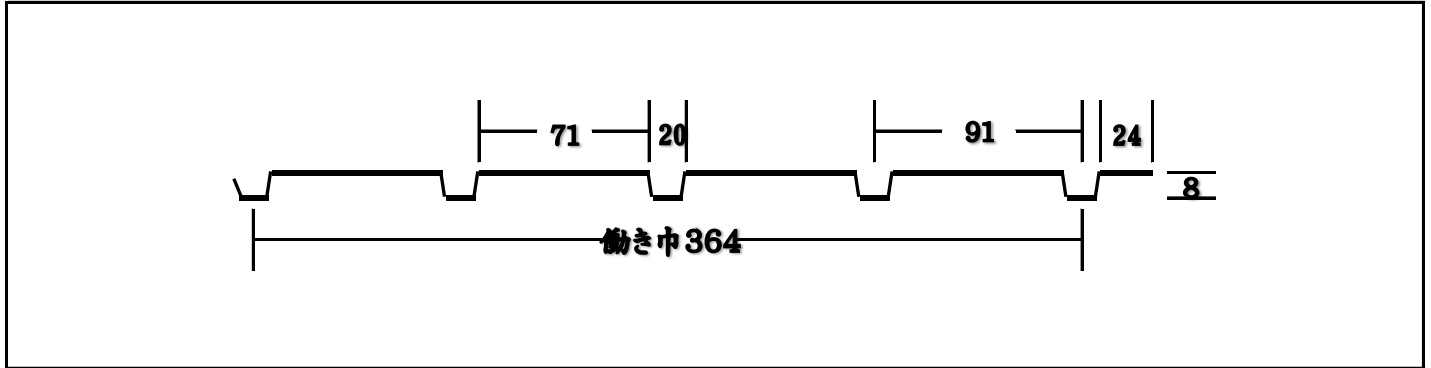

IK角波【働き364】

■ 角波365 - 1型 (フラット)

■ 角波365 - 2型 (リブ付)

■ 角波365 - 3型 (フラット)

製造元

使用原板	455巾
使用材料	カラ-GL鋼板・ステンレス・他
板厚	0.35~0.5mm

IKルーフシリーズ他各種板金資材・建材・鉄鋼2次製品

メタルウェーブ